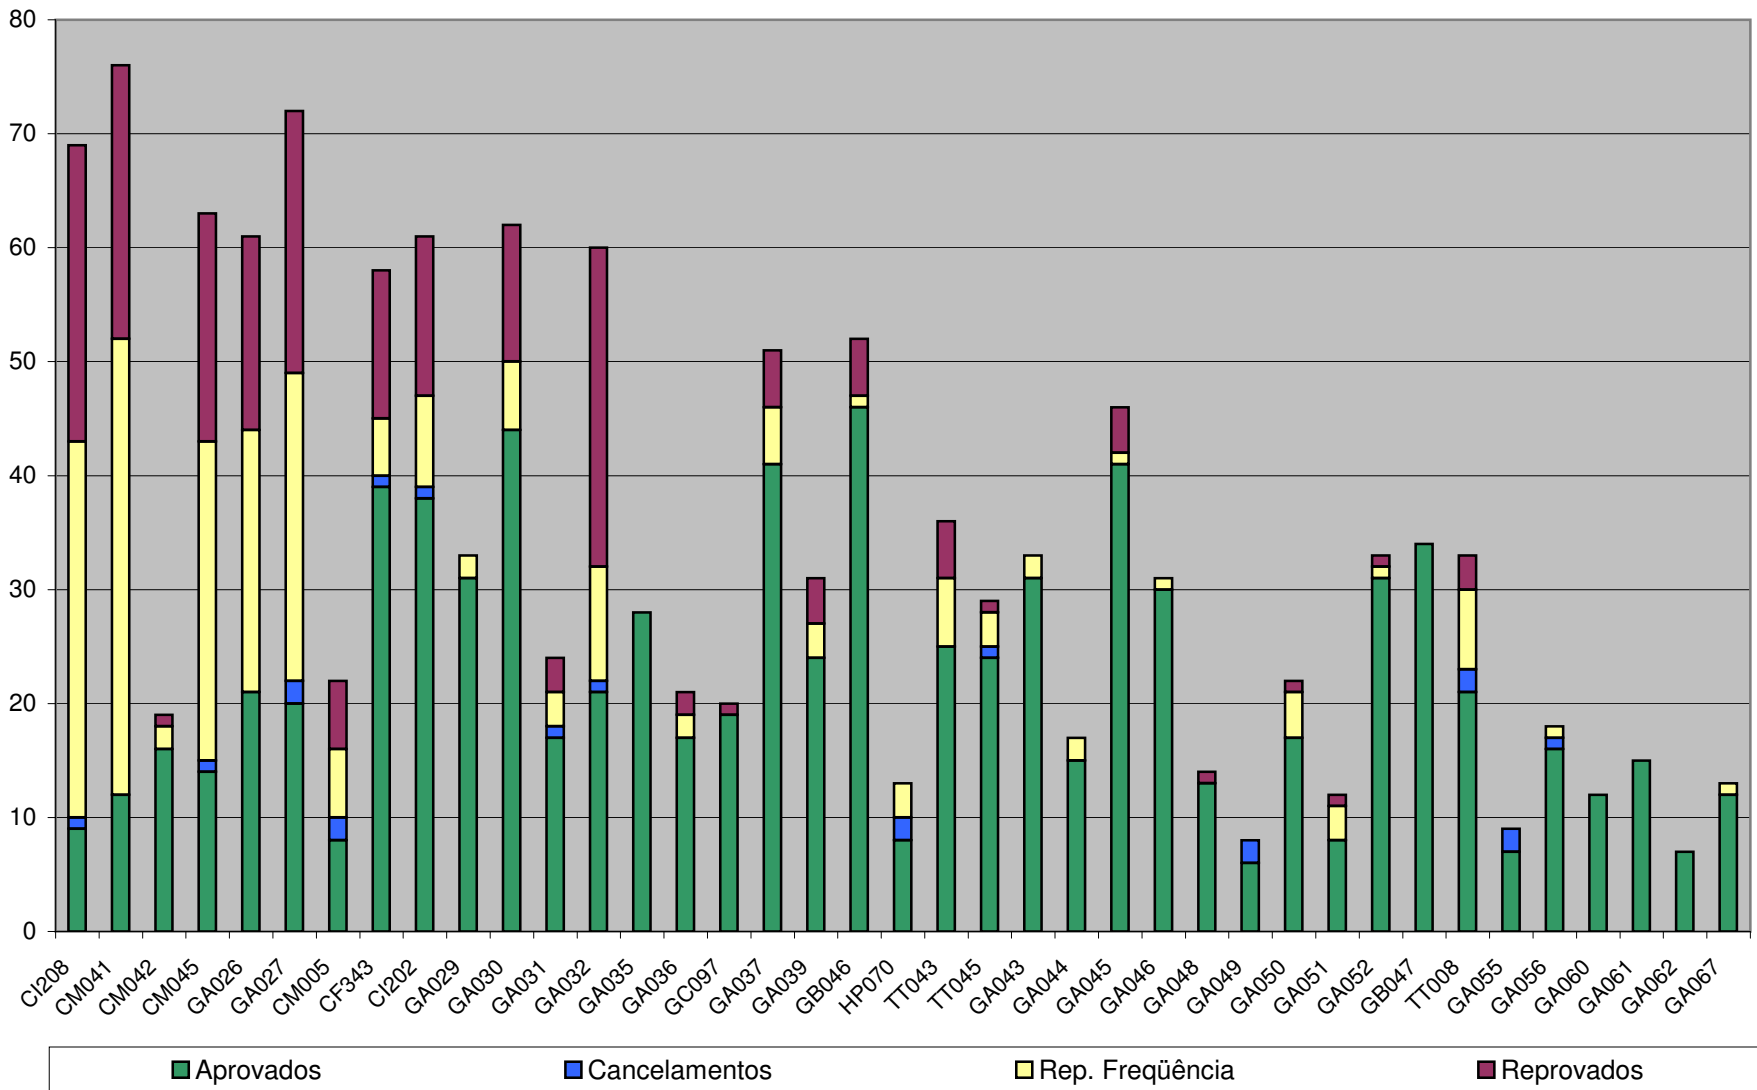

## Curso de Engenharia Cartográfica Desempenho em 2007/1º semestre

(Fonte: dados do Sistema Acadêmico levantados pela Coordenação do Curso)

**Curso de Engenharia Cartográfica**  
**Desempenho nas disciplinas do 1º ano (%) - 2007/1**

**Curso de Engenharia Cartográfica**  
**Desempenho nas disciplinas do 2º ano (%) - 2007/1**

**Curso de Engenharia Cartográfica**  
**Desempenho nas disciplinas do 3º ano (%) - 2007/1**

**Curso de Engenharia Cartográfica**  
**Desempenho nas disciplinas do 4º ano (%) - 2007/1**