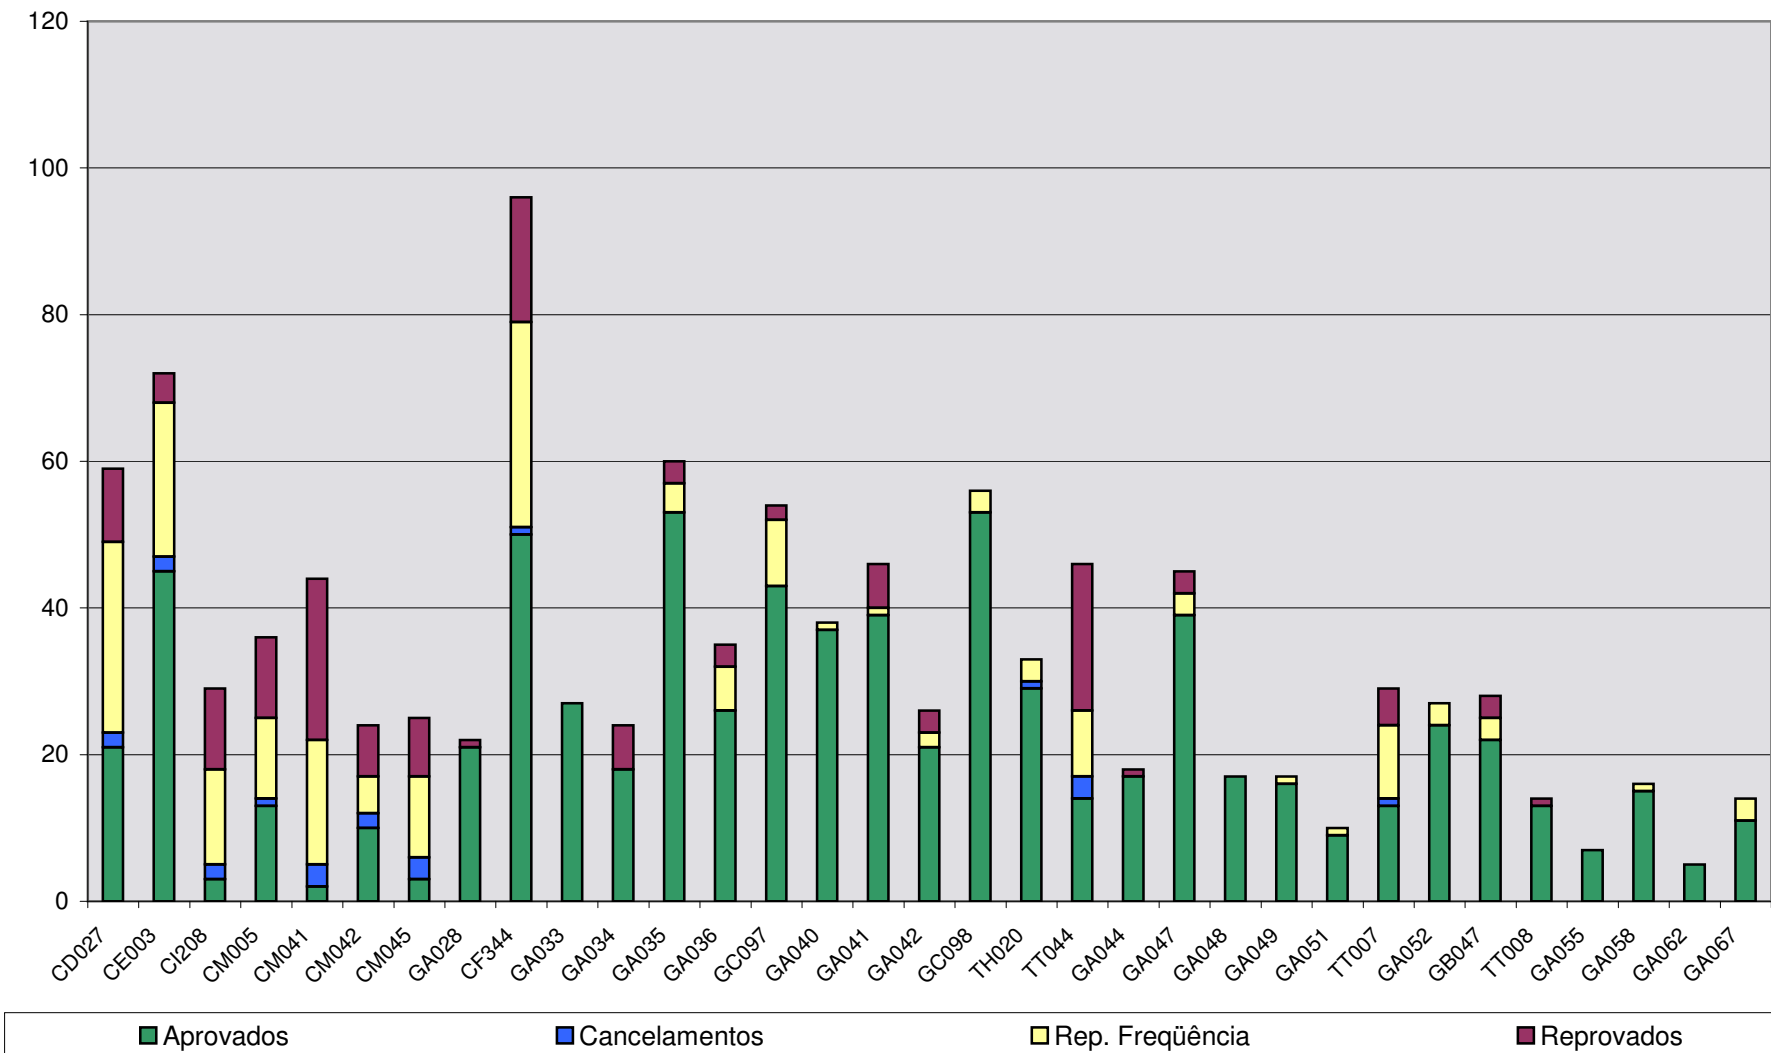

## CURSO DE ENGENHARIA CARTOGRÁFICA Desempenho em 2007/2

(Fonte: dados do Sistema Acadêmico levantados pela Coordenação do Curso)

**Curso de Engenharia Cartográfica**  
**Desempenho nas disciplinas do 1º ano (%) - 2007/2**

**Curso de Engenharia Cartográfica**  
**Desempenho nas disciplinas do 2º ano (%) - 2007/2**

**Curso de Engenharia Cartográfica**  
**Desempenho nas disciplinas do 3º ano (%) - 2007/2**

**Curso de Engenharia Cartográfica**  
**Desempenho nas disciplinas do 4º ano (%) - 2007/2**