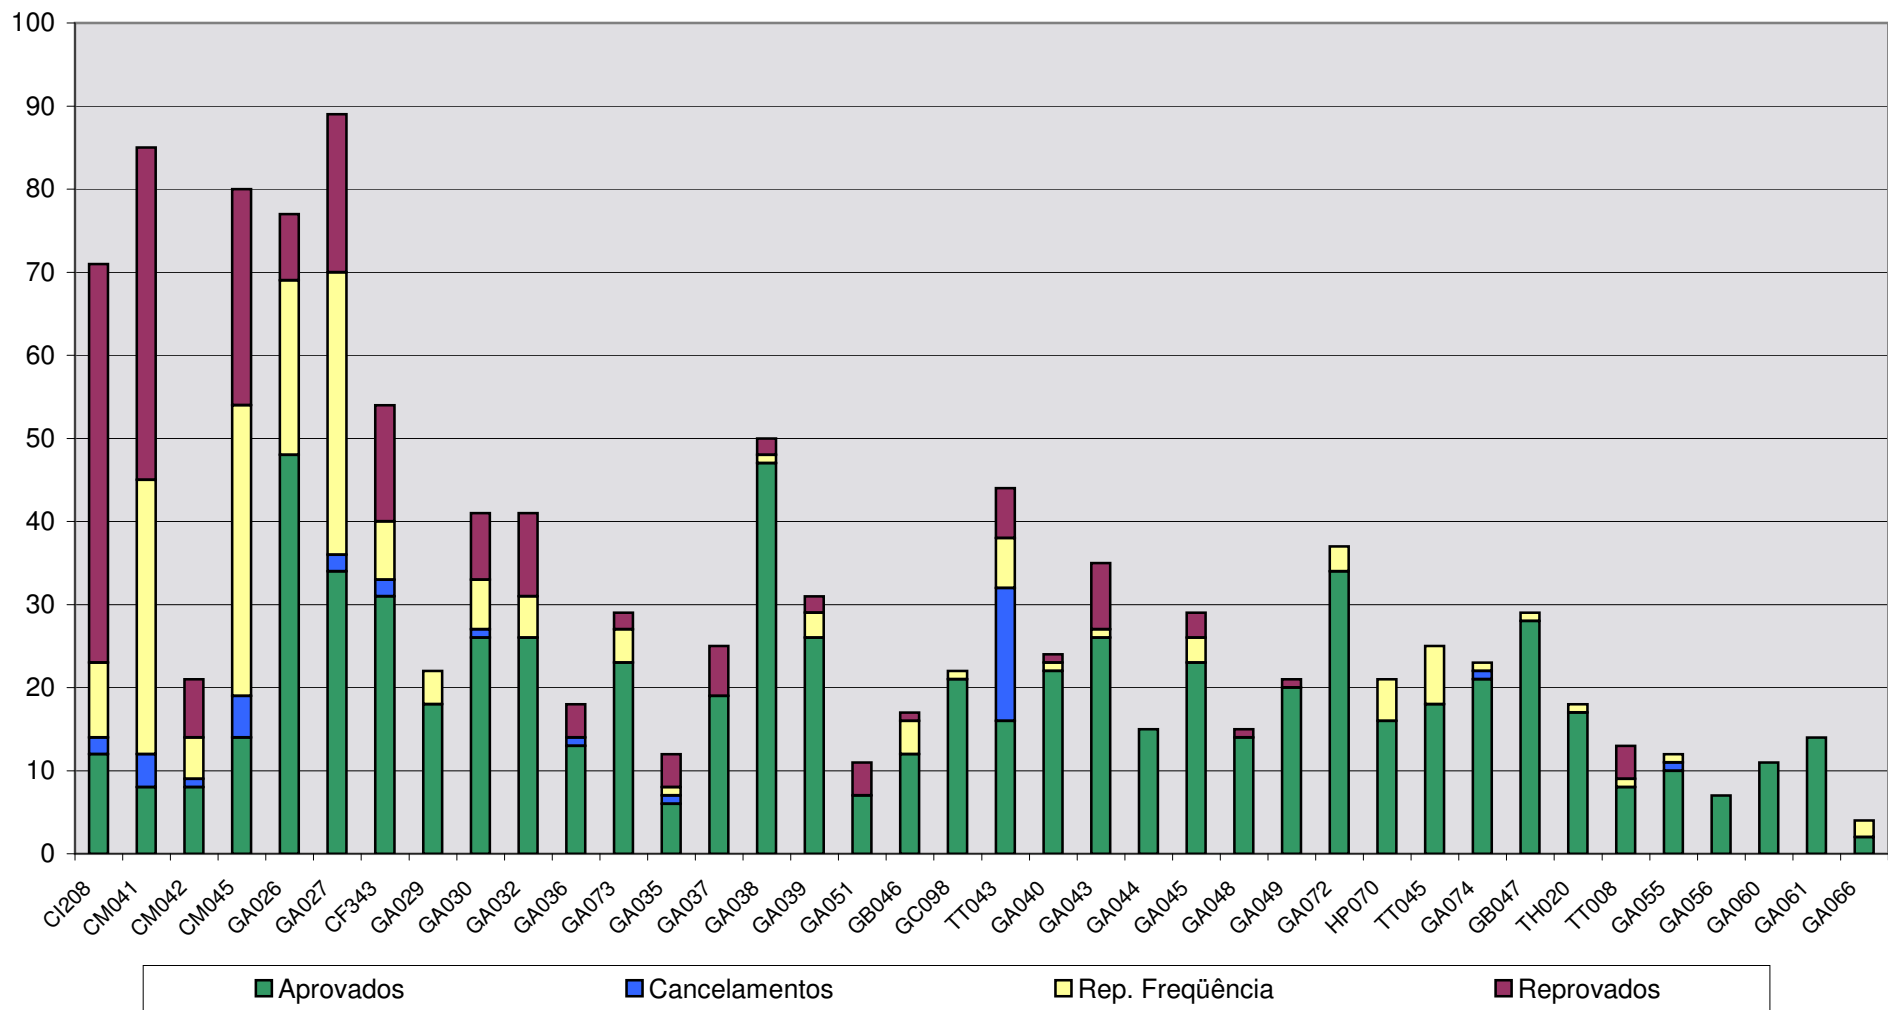

## Curso de Engenharia Cartográfica Desempenho em 2008/1º

(Fonte: dados do Sistema Acadêmico levantados pela Coordenação do Curso)

**Curso de Engenharia Cartográfica**  
**Desempenho nas disciplinas do 1º ano (%) - 2008/1**

**Curso de Engenharia Cartográfica**  
**Desempenho nas disciplinas do 2º ano (%) - 2008/1**

**Curso de Engenharia Cartográfica**  
**Desempenho nas disciplinas do 3º ano (%) - 2008/1**

**Curso de Engenharia Cartográfica**  
**Desempenho nas disciplinas do 4º ano (%) - 2008/1**