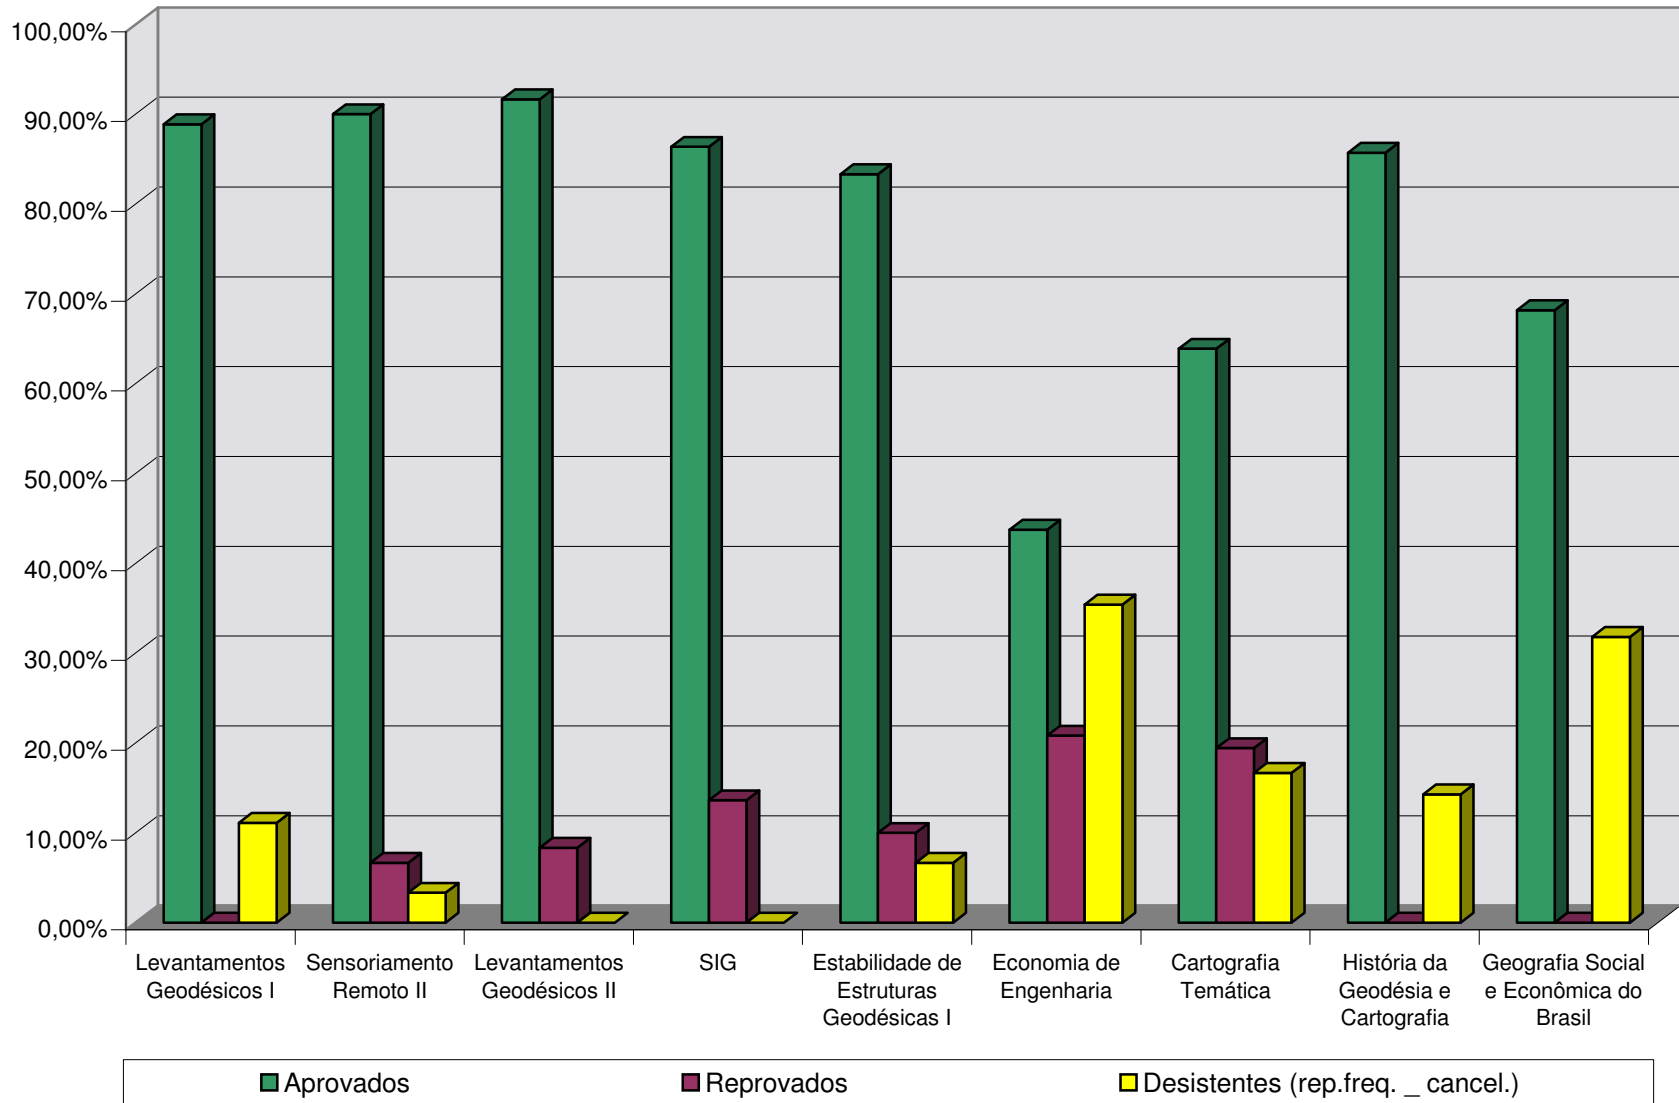

### Desempenho no segundo semestre de 2008

(Fonte: dados do sistema acadêmico levantados pela Coordenação)

### Curso de Engenharia Cartográfica Desempenho das disciplinas do primeiro ano (%) - 2008/2

**Curso de Engenharia Cartográfica**  
**Desempenho das disciplinas do 2º ano (%) - 2008/2**

**Curso de Engenharia Cartográfica**  
**Desempenho das disciplinas do 3º ano (%) - 2008/2**

**Curso de Engenharia Cartográfica**  
**Desempenho das disciplinas do 4º ano (%) - 2008/2**

**Curso de Engenharia Cartográfica**  
**Desempenho das disciplinas do 5º ano e Optativas (%) - 2008/2**