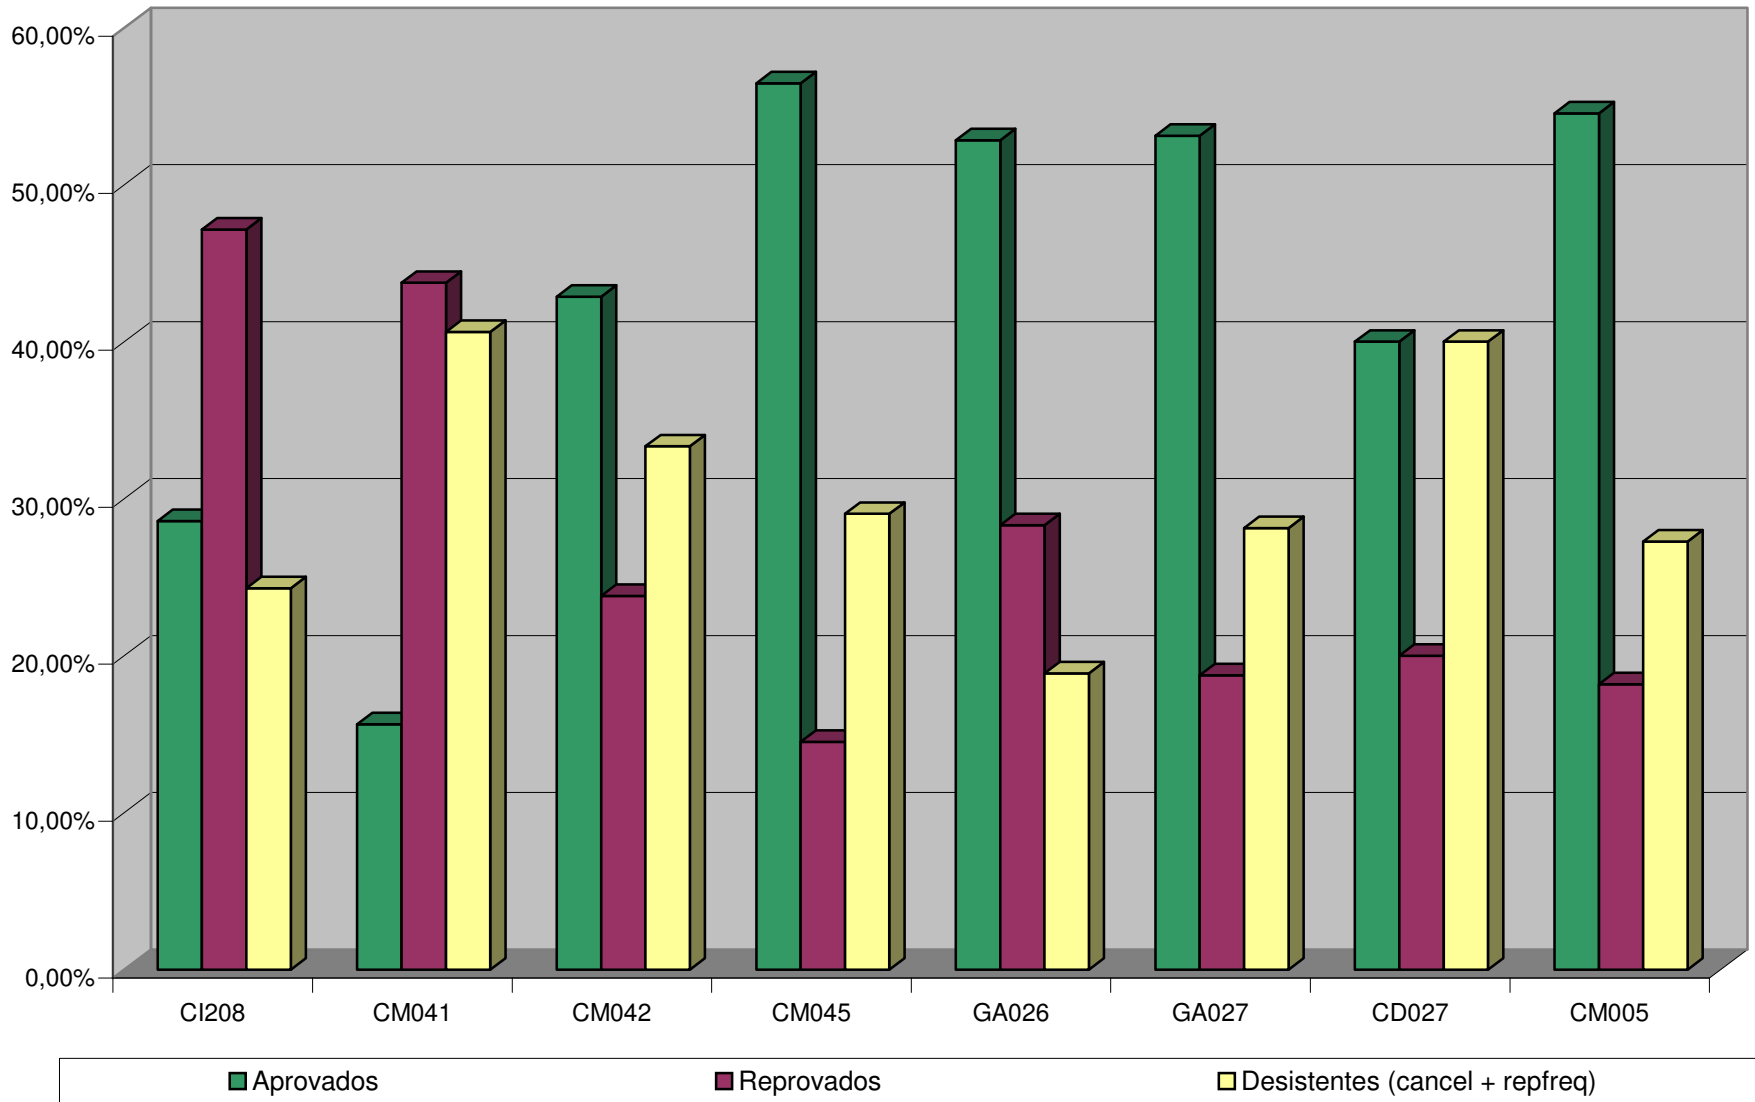

Curso de Engenharia Cartográfica

Desempenho em 2009/1º

Fonte: dados do sistema SIE levantados pela Coordenação do Curso

Curso de Engenharia Cartográfica
Desempenho das disciplinas do 1º ano (%) - 2009/1

Curso de Engenharia Cartográfica
Desempenho das disciplinas do 2º ano (%) - 2009/1