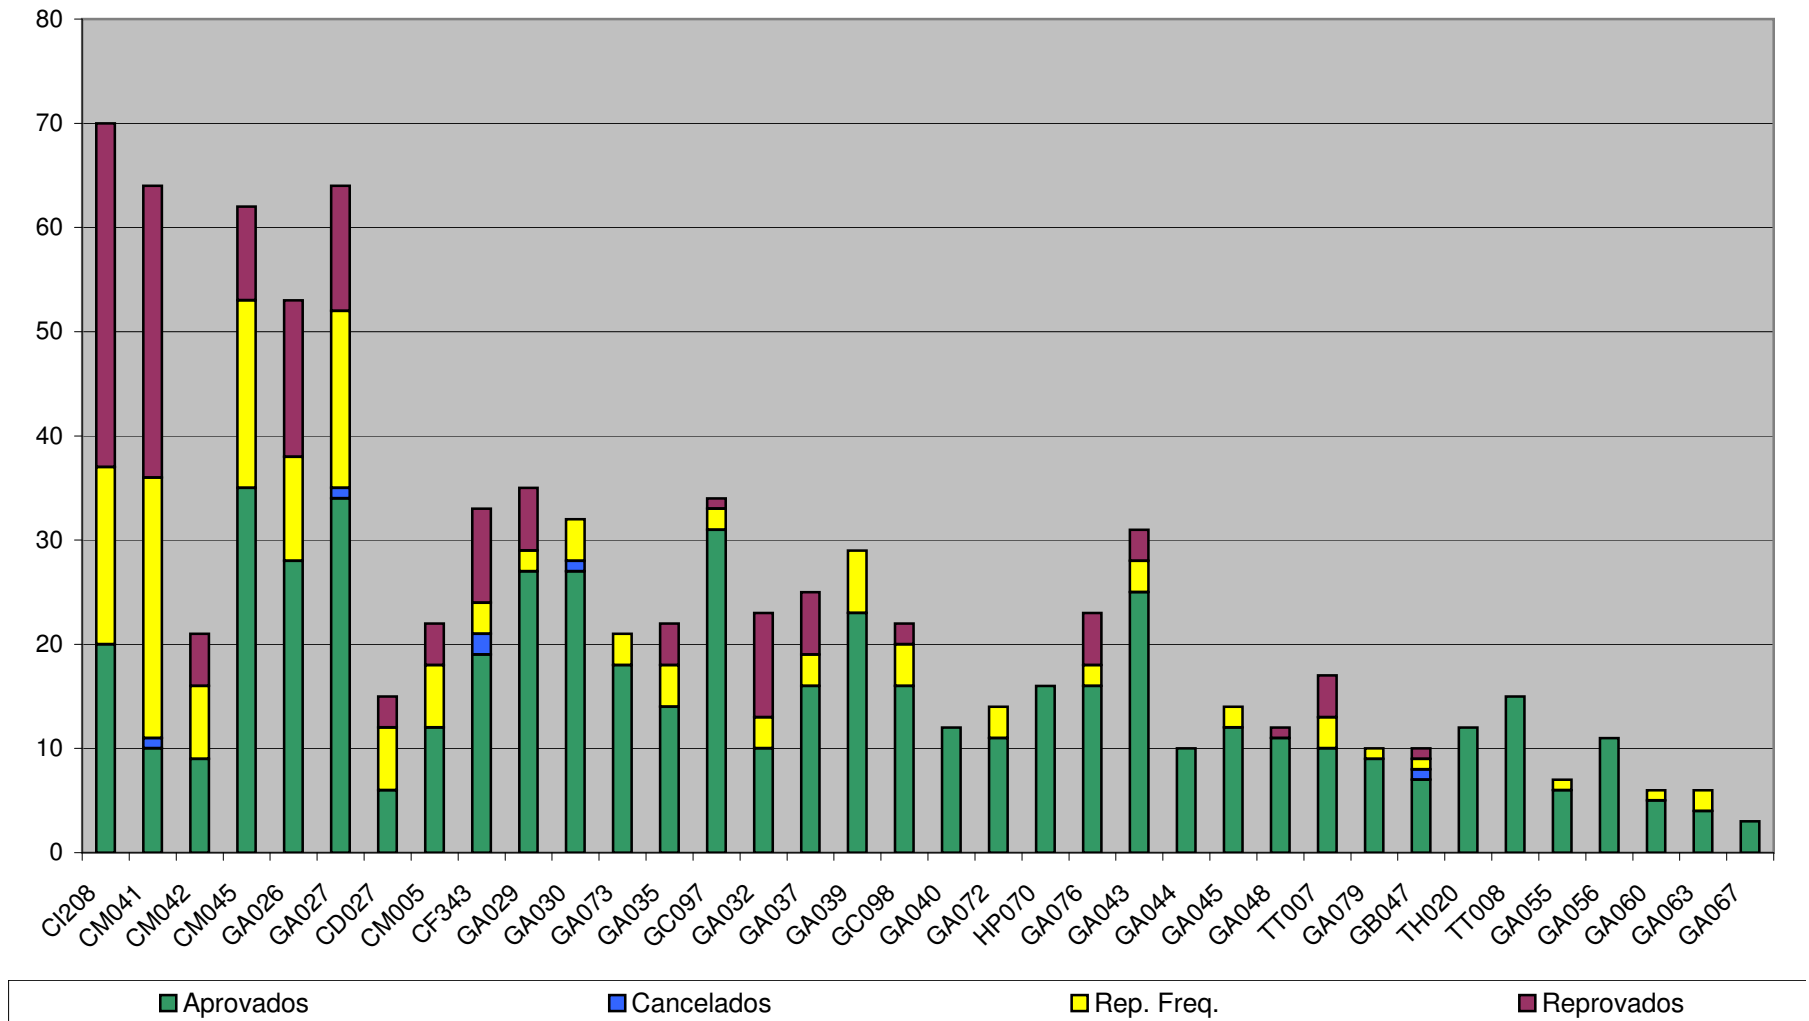

Curso de Engenharia Cartográfica

Desempenho em 2009/1º

Fonte: dados do sistema SIE levantados pela Coordenação do Curso

Curso de Engenharia Cartográfica
Desempenho das disciplinas do 1º ano (%) - 2009/1

Curso de Engenharia Cartográfica
Desempenho das disciplinas do 2º ano (%) - 2009/1