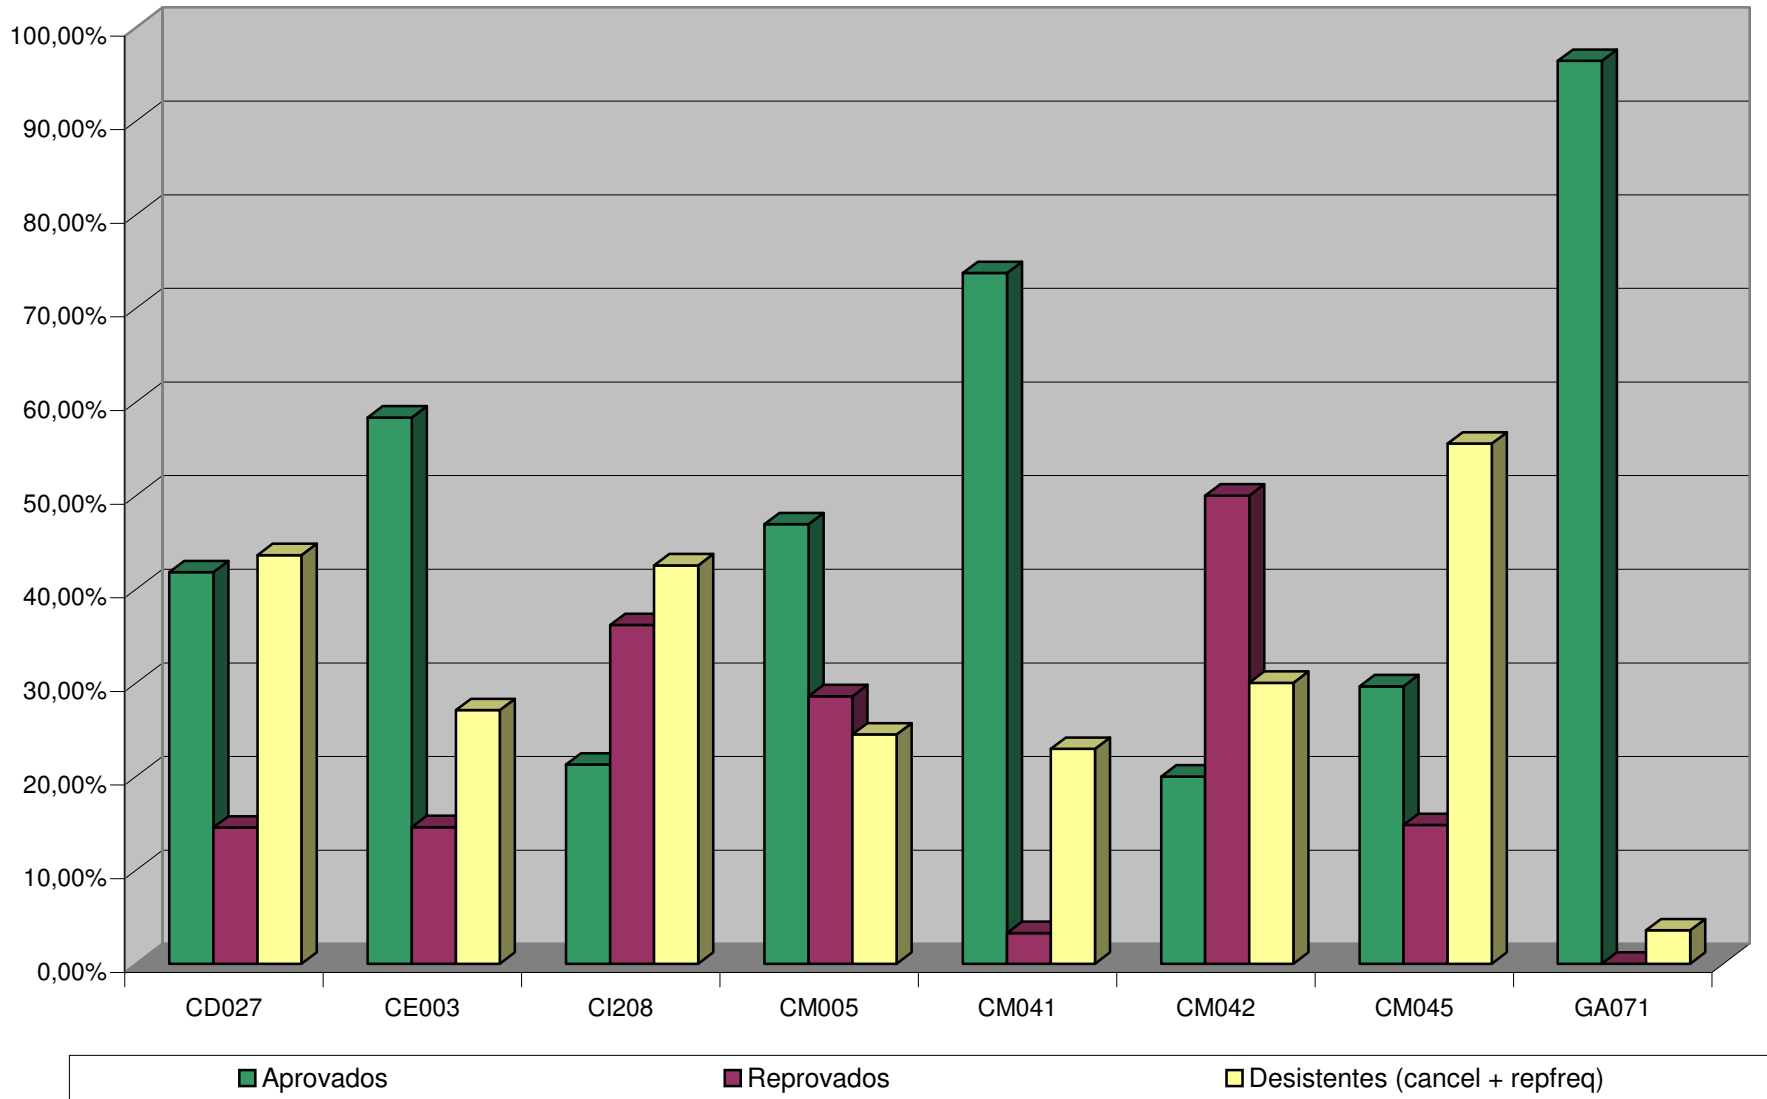

## Curso de Engenharia Carográfica Desempenho em 2009/2

Fonte: Dados do sistema SIE levantados pela Coordenação do Curso

**Curso de Engenharia Cartográfica**  
**Desempenho das disciplinas do 1º ano (%) - 2009/2**

**Curso de Engenharia Cartográfica**  
**Desempenho das disciplinas do 2º ano (%) - 2009/2**

**Curso de Engenharia Cartográfica**  
**Desempenho das disciplinas do 3º ano (%) - 2009/2**

**Curso de Engenharia Cartográfica**  
**Desempenho das disciplinas do 4º ano (%) - 2009/2**