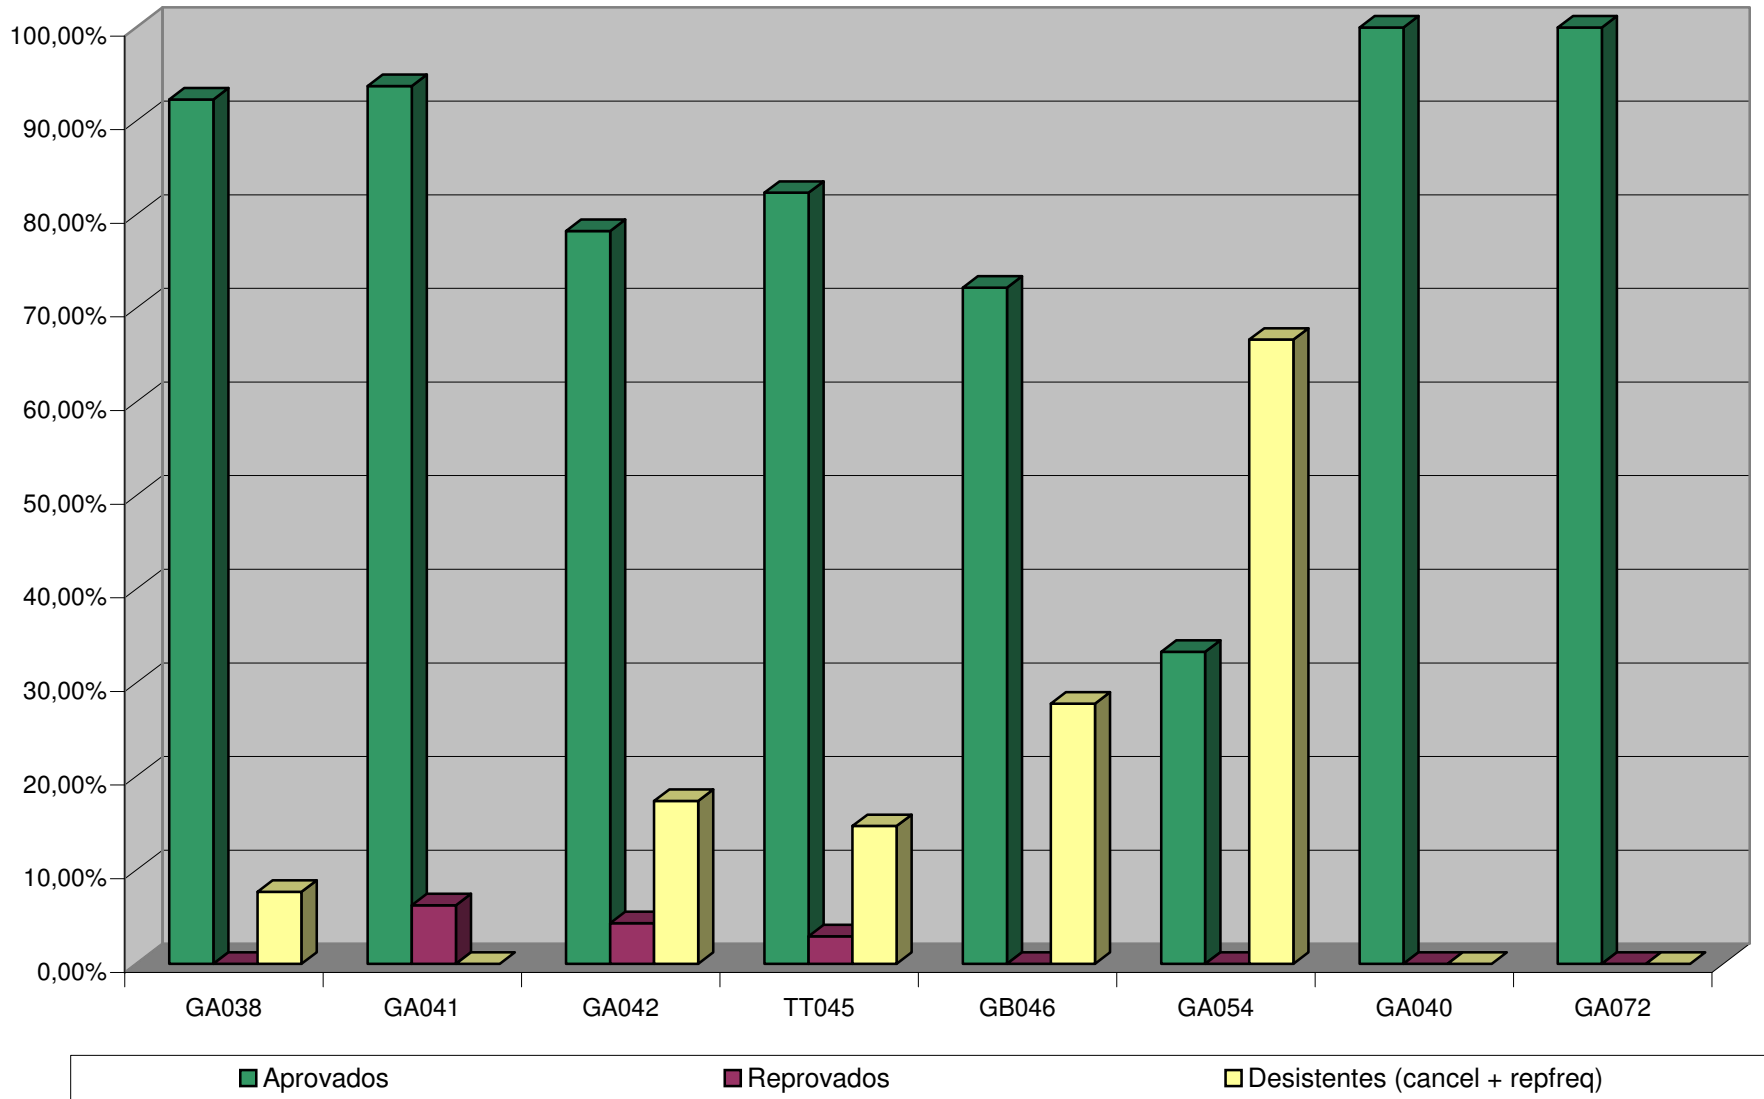

## Curso de Engenharia Carográfica Desempenho em 2009/2

Fonte: Dados do sistema SIE levantados pela Coordenação do Curso

**Curso de Engenharia Cartográfica**  
**Desempenho das disciplinas do 1º ano (%) - 2009/2**

**Curso de Engenharia Cartográfica**  
**Desempenho das disciplinas do 2º ano (%) - 2009/2**

**Curso de Engenharia Cartográfica**  
**Desempenho das disciplinas do 3º ano (%) - 2009/2**

**Curso de Engenharia Cartográfica**  
**Desempenho das disciplinas do 4º ano (%) - 2009/2**