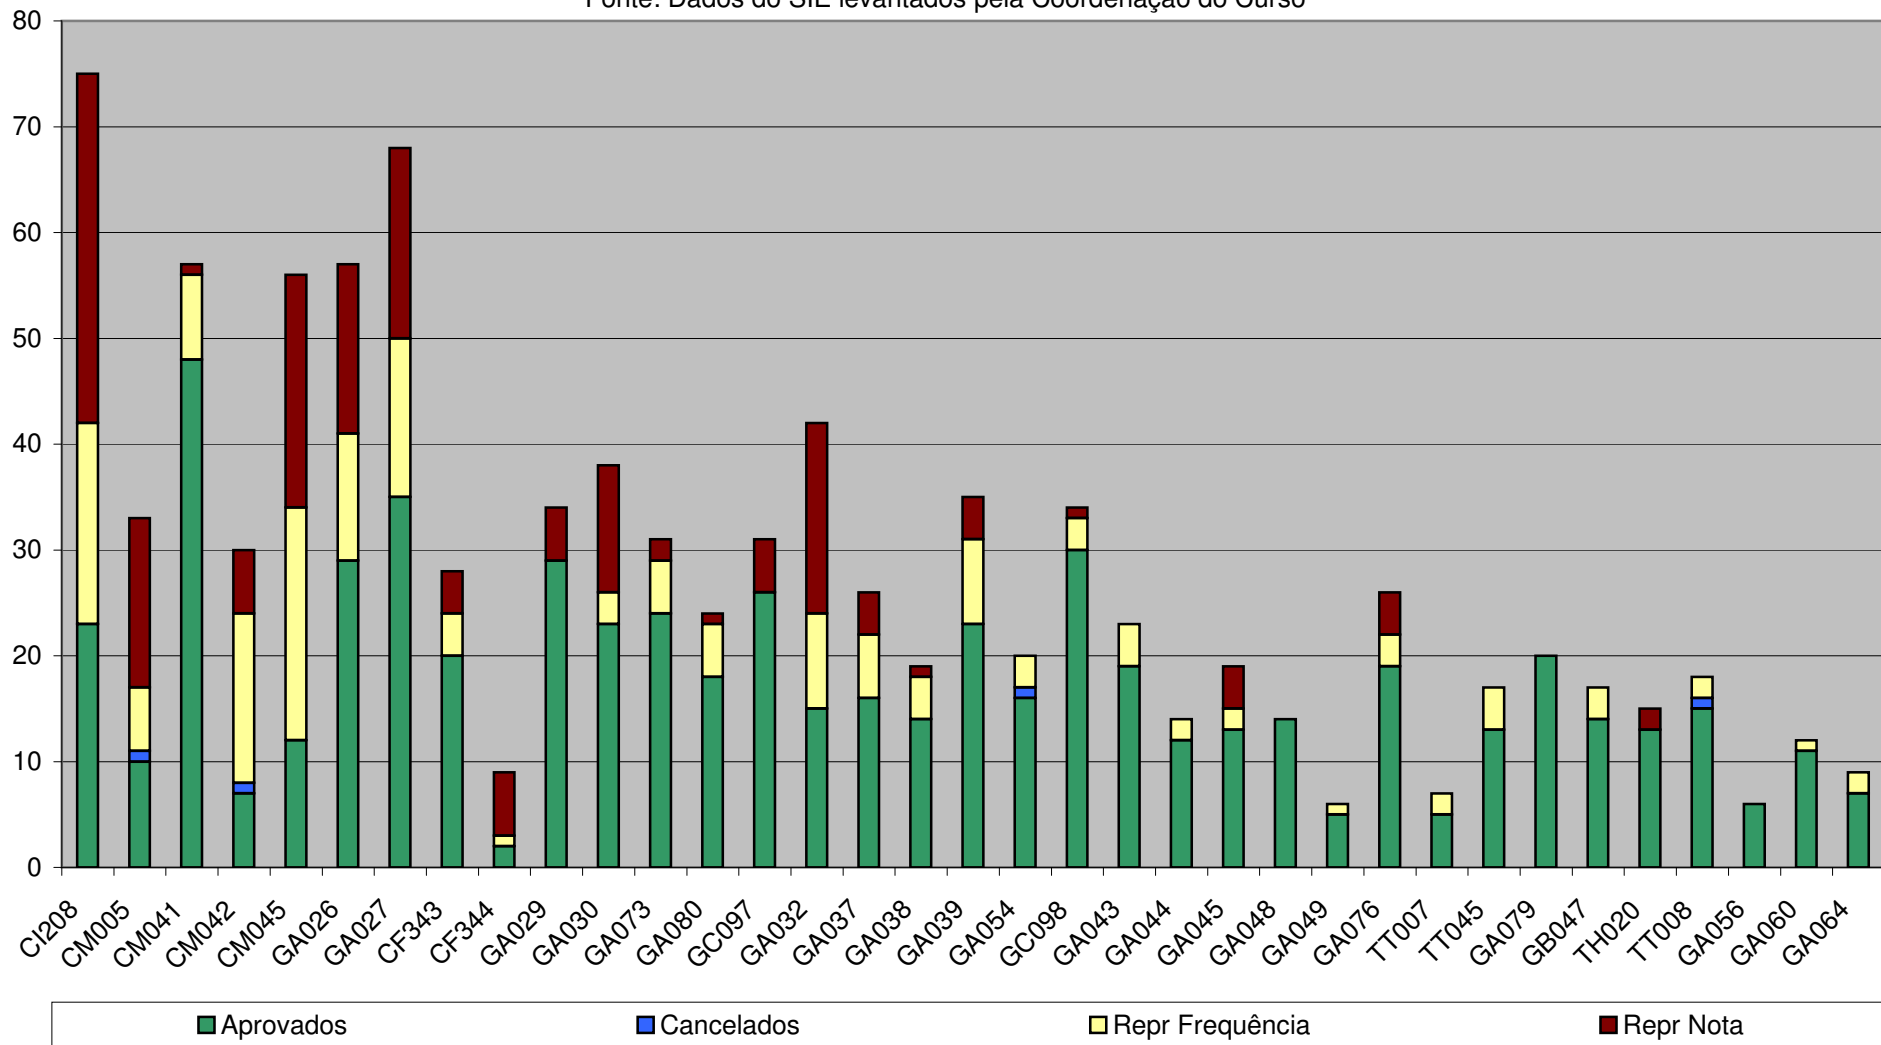

Curso de Engenharia Cartográfica Desempenho 2010/1º

Fonte: Dados do SIE levantados pela Coordenação do Curso

Curso de Engenharia Cartográfica
Desempenho 2010/1º - Disciplinas do Primeiro Ano (%)

Fonte: Dados do SIE levantados pela Coordenação do Curso