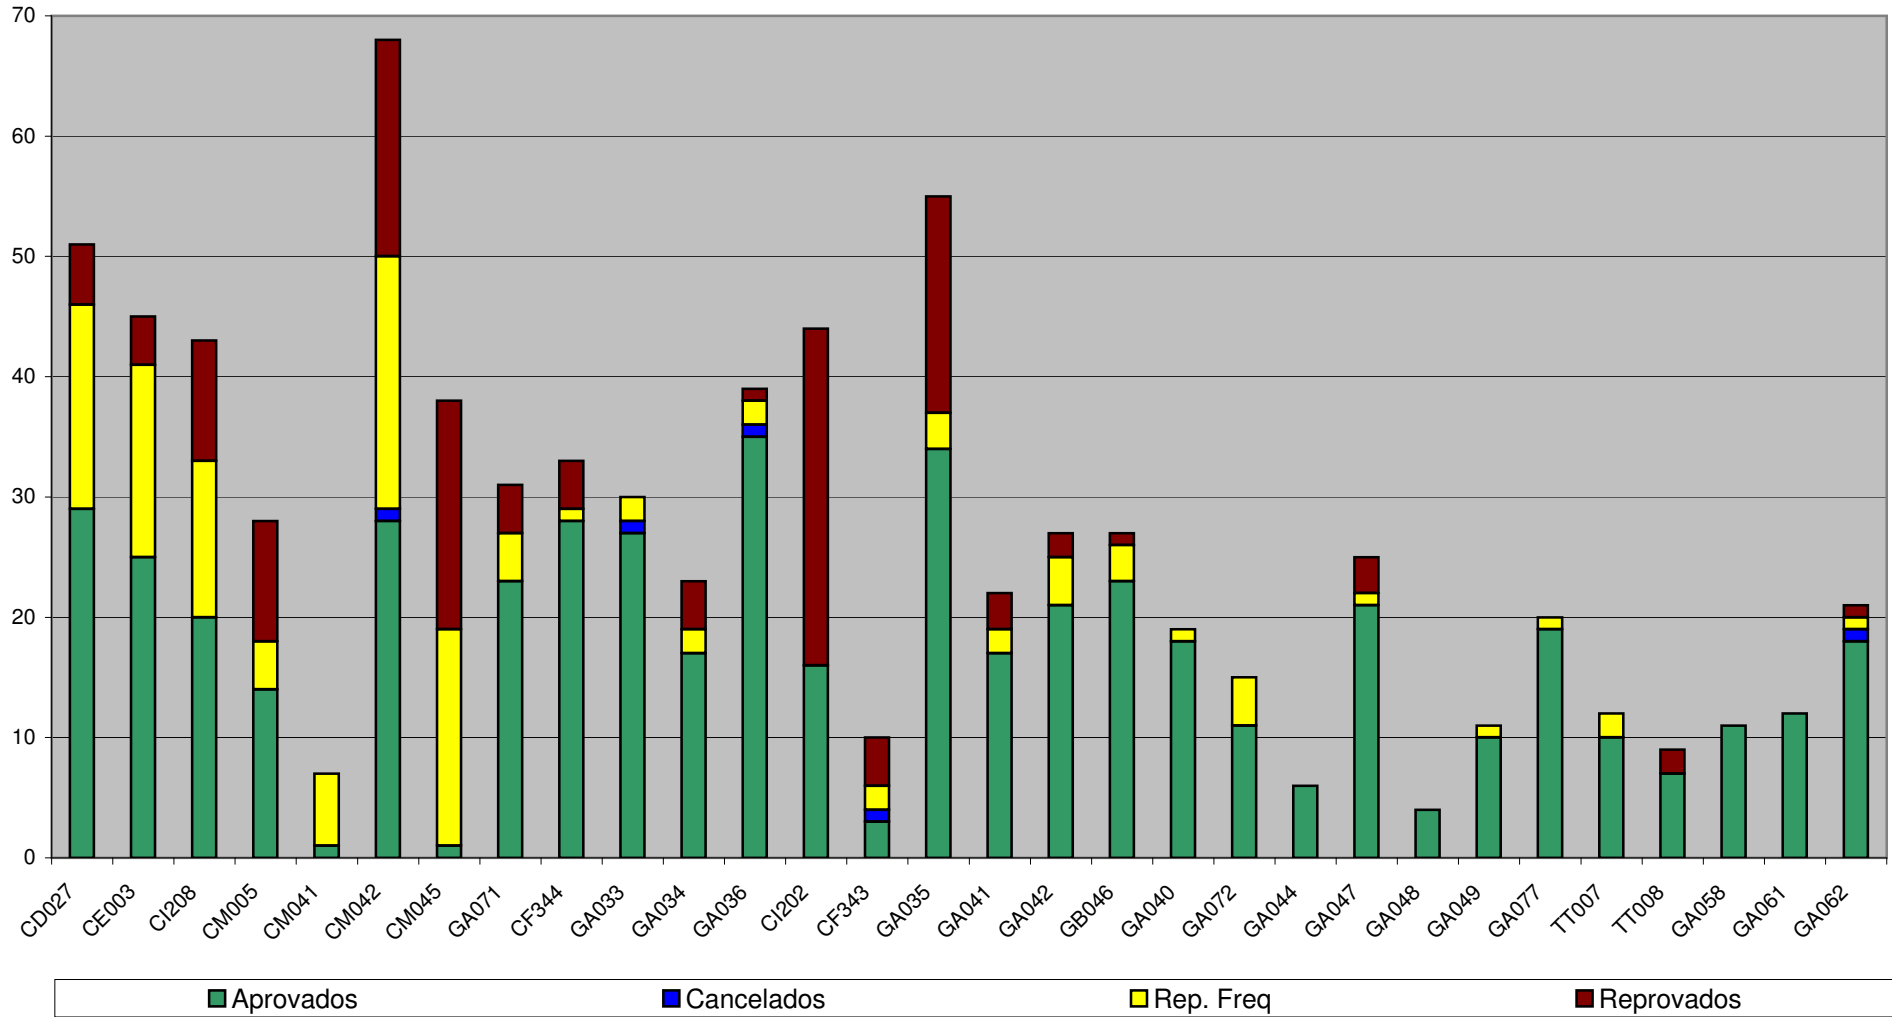

Curso de Engenharia Cartográfica - Desempenho 2010/2

Fonte: dados do SIE levantados pela Coordenação

Curso de Engenharia Cartográfica - Desempenho 2010/2

Disciplinas do 1º ano (%)

Fonte: Dados do SIE levantados pela Coordenação do Curso

Curso de Engenharia Cartográfica - Desempenho 2010/2

Disciplinas do 2º ano (%)

Fonte: dados do SIE levantados pela Coordenação do Curso

Curso de Engenharia Cartográfica - Desempenho 2010/2

Disciplinas do 3º ano (%)