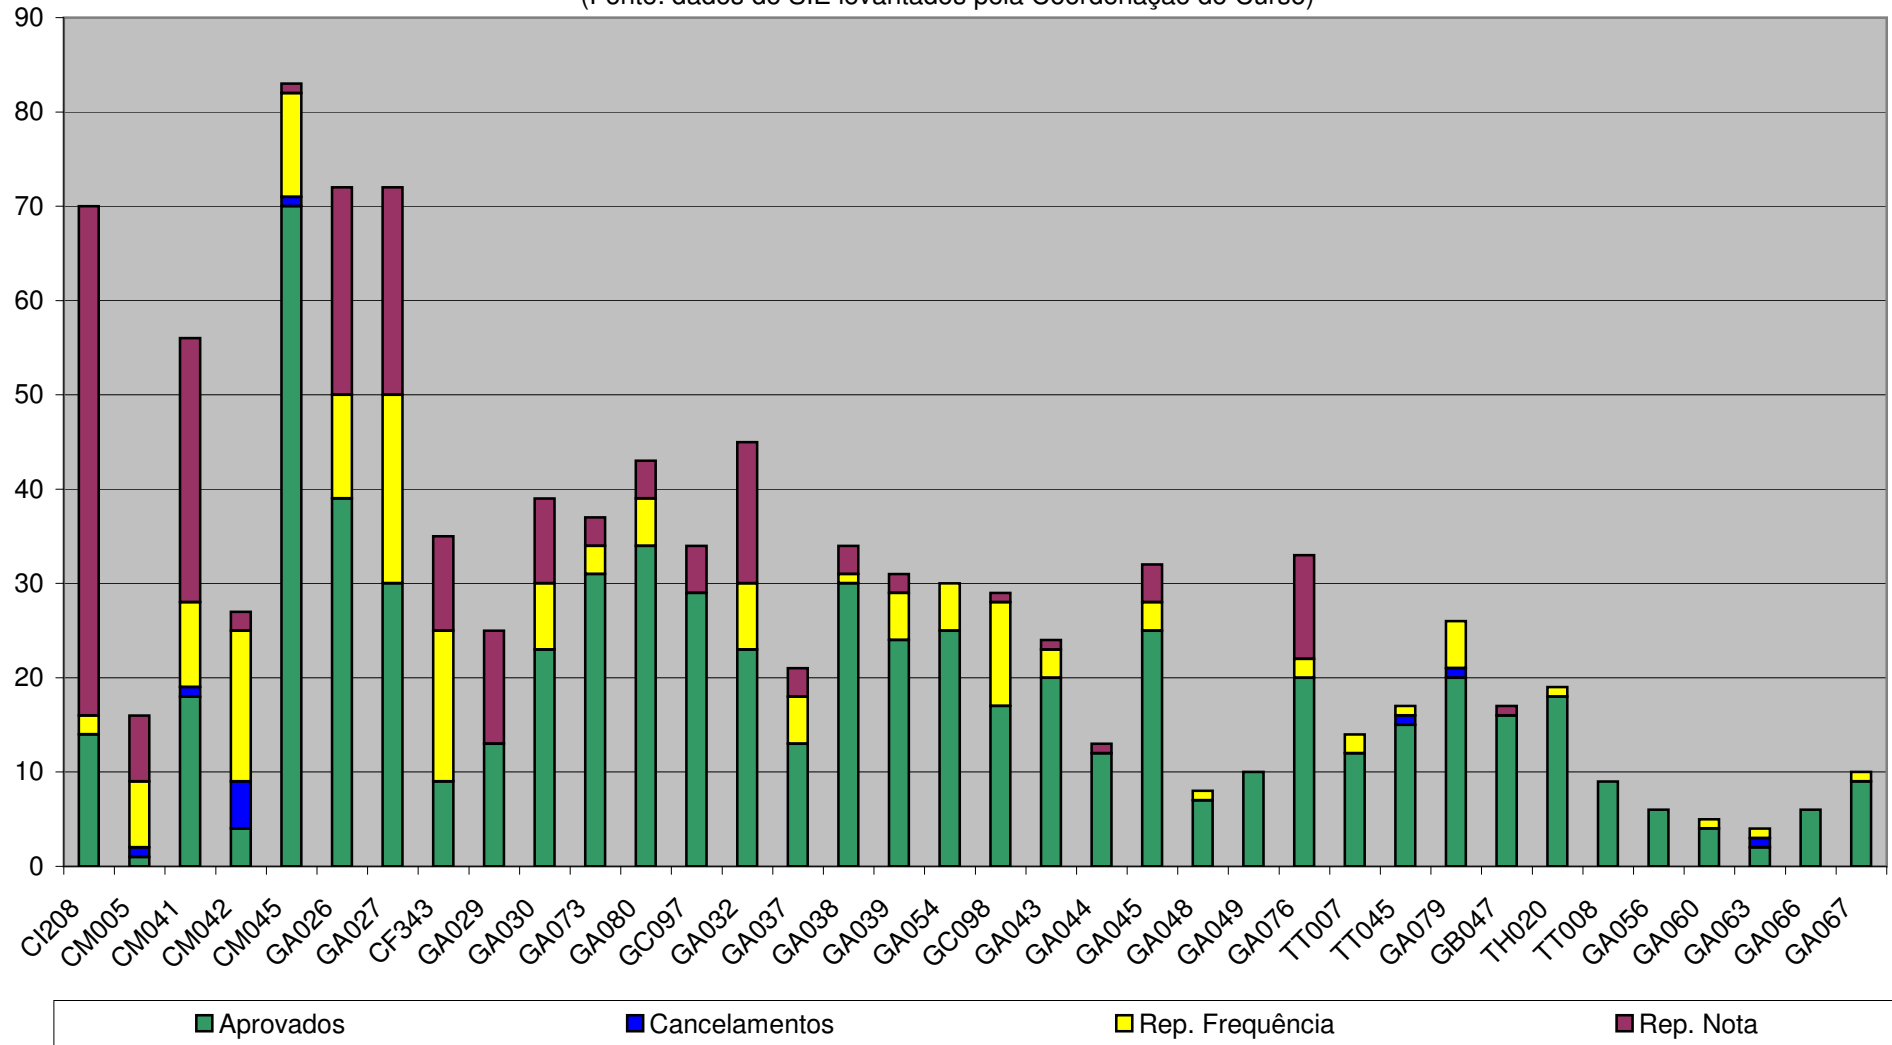

## Curso de Engenharia Cartográfica

Desempenho no 1º semestre de 2011

(Fonte: dados do SIE levantados pela Coordenação do Curso)

**Curso de Engenharia Cartográfica**  
**Desempenho 2011/1 - Disciplinas do 1º ano (%)**  
(Fonte: dados do SIE levantados pela Coordenação do Curso)