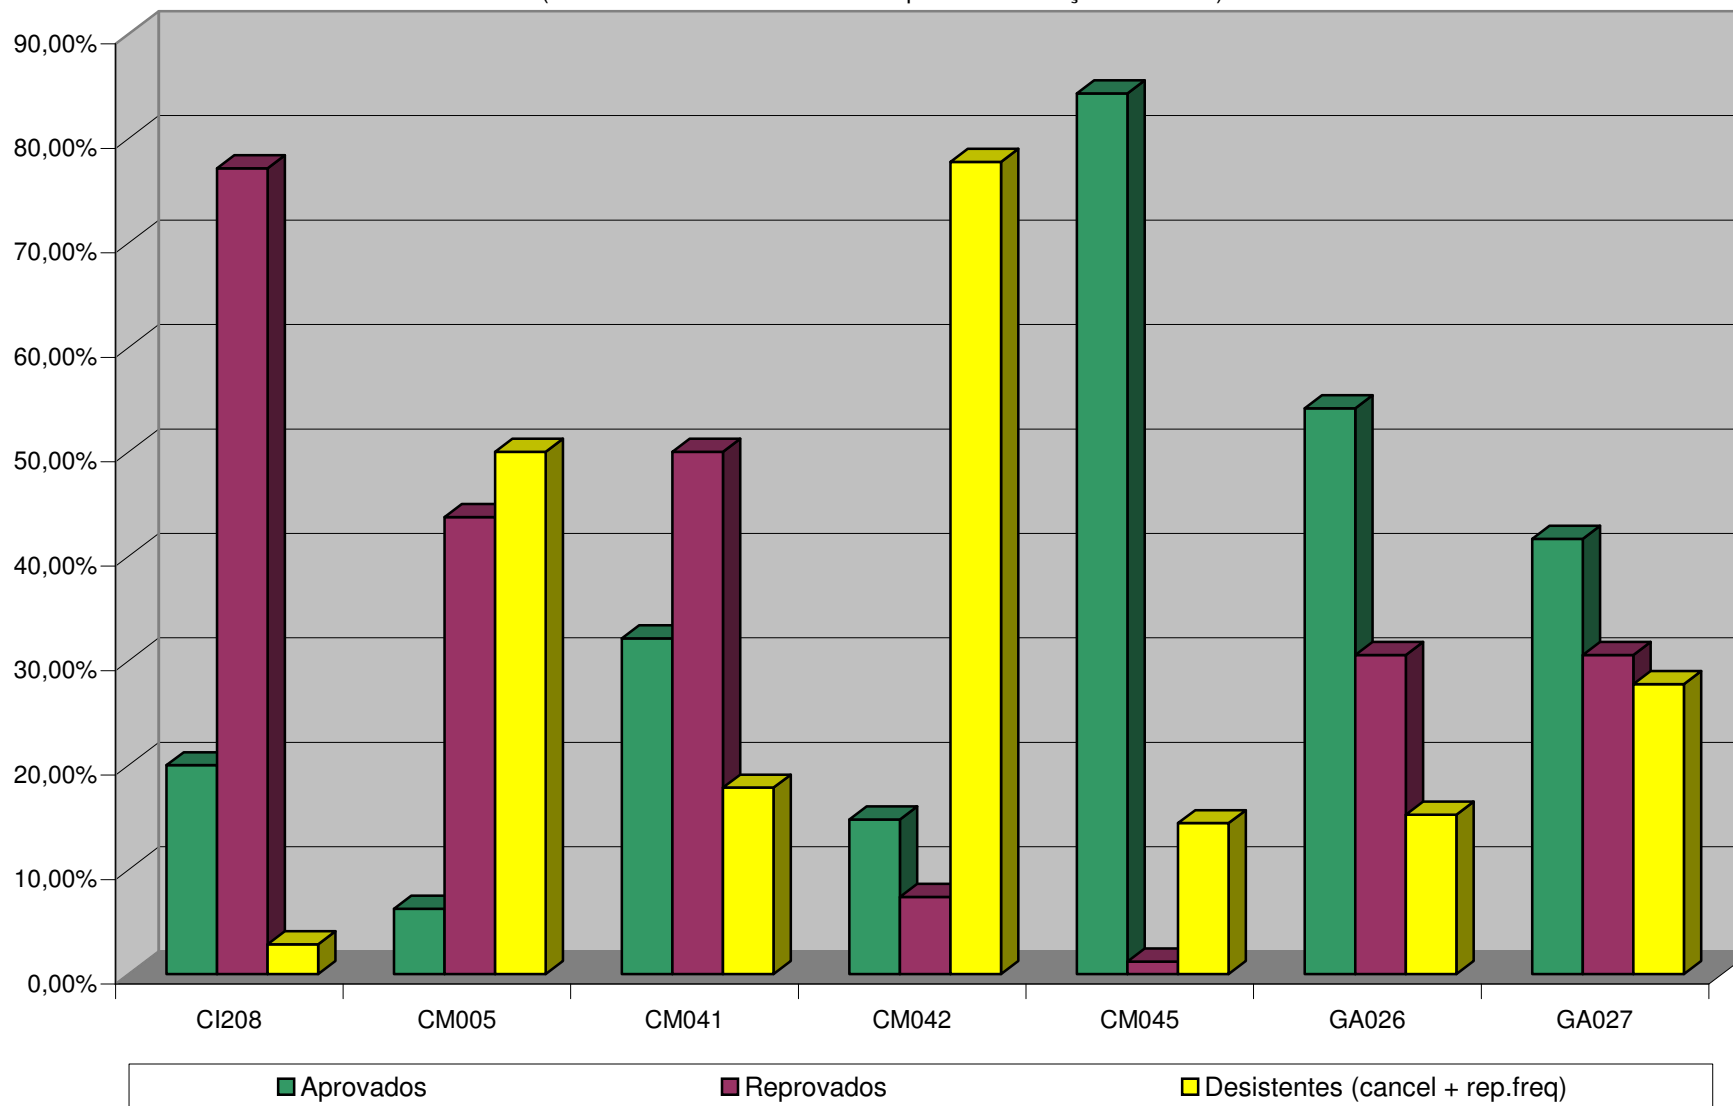

## Curso de Engenharia Cartográfica

Desempenho no 1º semestre de 2011

(Fonte: dados do SIE levantados pela Coordenação do Curso)

**Curso de Engenharia Cartográfica**  
**Desempenho 2011/1 - Disciplinas do 1º ano (%)**  
(Fonte: dados do SIE levantados pela Coordenação do Curso)